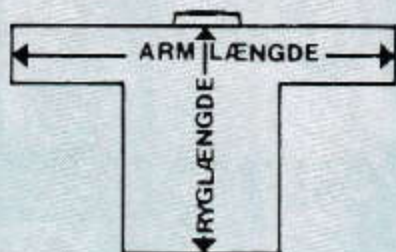

SPEJDER

KATALOGET

SPEJDER SPORT

KØBENHAVN · LINGBY · ODENSE · ÅRHUS · AALBORG

1986

UNIFORMER

Uniformen er så tilpas særpræget, at man ser, du er spejder, når du har den på. Den er af ren bomuld, søm er stærk, nem at vaske og rar at have på både i varme og kulde. Der er to modeller, som begge er reglementerede DDS-uniformer.

»2 lommer« med $\frac{3}{4}$ lange ærmer er den praktiske arbejdsuniform, der kan bæres i eller uden på bukserne. »4 lommer« er luksus-udgaven med knapper helt ned foran, dobbelt bærestykke og lange ærmer med manchetter.

2 LOMMER

	arm- længde	ryg- længde	
Ctl. 120 ...	104	49	125,00
Ctl. 130 ...	110	52	130,00
Ctl. 140 ...	120	54	135,00
Ctl. 150 ...	128	58	140,00
Str. 34 ...	134	60	150,00
Str. 36 ...	140	62	160,00
Str. 38 ...	146	64	160,00
Str. 40 ...	150	67	160,00
Str. 42 ...	156	69	170,00
Str. 0 ...	160	71	170,00
Str. 00 ...	164	74	175,00
Str. 000 ...	168	77	180,00
Str. 0000 ...	168	82	190,00