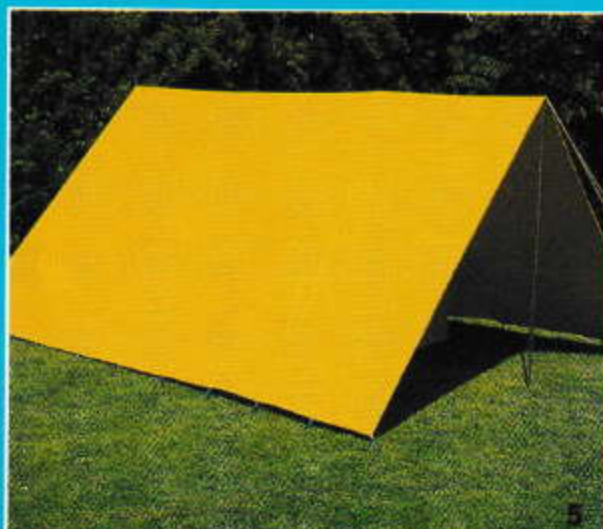

Køkkentelt

Pløkke

U-pløk 18 cm **1,50**
U-pløk 24 cm **1,75**
U-pløk 30 cm **2,25**
U-pløk 50 cm **9,00**
Galvaniseret trådplæk
Pr. stk. **2,50**
25 stk. i pose **60,00**
Pr. pakke, Ca. 120 stk. **270,00**

Telttilbehør

Bardunstrammere i pose med 10 stk.
— med 2 huller **5,00**
— med 3 huller **10,00**
Kraftstrammer **5,00**
Bardunline
— pose med 20 m **14,00**
— rulle, 500 m **280,00**

Jordtallerkener
Pose med 2 stk. **5,00**
Overliggerøjer 22 mm
Pose med 2 stk. **7,00**
Pløkeoptager **11,00**
Pløkepose **12,00**
Pløkehammer **15,00**
Gummiringe i pose med 10 stk.
— flade **13,00**
— runde **40,00**
«Stryg på lapper» til bomuld. Blå, grøn eller orange.
12×34 cm **35,00**
Stangposer **40,00**
Oversejtsposer **75,00**
Teltposer **160,00**