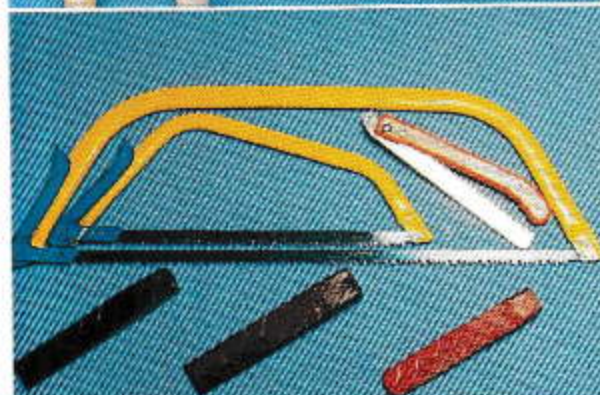

PATRULJEUDSTYR

Spejderøkser

DSI økse, 770 g.
Asketræsskaft 120,00
Læderhylster 75,00
Agdor, Svensk kvalitet.
Hikeøkse, 300 g.
Med ægbeskytter 85,00
Spejderøkse, 600 g.
Med ægbeskytter 95,00
Økse, 600 g. Med hickoryskaft og hylster 130,00

Spader

Spejderspade 75,00
Følde-spade. Den kraftige armemodel 85,00
Spade, 80 cm
Med håndtag 150,00
Hylster til
Spejderspade 50,00
Følde-spade 65,00

Mukkerter

Topkvalitet frs DSI:
Askeskaft 1 kg 105,00
Askeskaft 1,5 kg 120,00
Askeskaft 2 kg 130,00
Hickory 4 kg 295,00
Tysk 1 kg 45,00
Tysk 1,5 kg 55,00
Tysk 2 kg 65,00

Pionergrej

Agdor skovøkse, 1 kg.
65 cm skaft og ægbeskytter 120,00
DSI skovøkse med 60 cm hickoryskaft 180,00
Læderhylster 100,00
DSI skovøkse med 90 cm hickoryskaft 220,00
Læderhylster 115,00
Flækkeøkse med hickoryskaft 255,00
Skovhammer, 3,6 kg
Askeskaft 215,00

Save

Bøjlesav 50 cm 35,00
Bøjlesav 75 cm 45,00
Original, norsk spejdersav. Kan foldes sammen 95,00

Flækkedkter

DSI, 1,5 kg 90,00
DSI, 2,5 kg 120,00
DSI, andet 1,7 kg 105,00

Stangbor

Bedste kvalitet
Tysk, 1"
ca. 18 mm 85,00
Tysk, 1"
ca. 25 mm 110,00
Svensk, 1 1/2"
ca. 32 mm 330,00
Svensk, 1 3/4"
ca. 38 mm 385,00

Taljer

Londonblokke:
Enkelt 2 1/2" hjul 110,00
Dobbel 2 1/2" hjul 145,00
Enkelt 4" hjul 190,00
Dobbel 4" hjul 280,00
Galvaniserede blokke:
1 øje, enkelt 1" 15,00
2 øjer, enkelt 1 1/2" 30,00
1 øje, dobbelt 1 1/2" 30,00
Taljesæt
Aluminium. Kan løfte
500 kg 160,00

Patruljekogesæt

3 aluminiumsgryder med hank og låg. Kan sættes inden i hinanden.
Sæt 325,00

Betræk