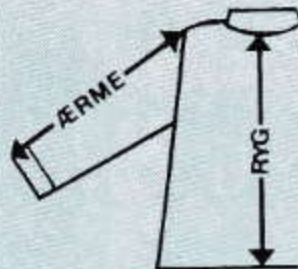

4 LOMMER

	ærme- længde	ryg- længde	
Ctl. 120 ...	44	55	225,00
Ctl. 130 ...	44	59	230,00
Ctl. 140 ...	51	62	240,00
Ctl. 150 ...	53	65	250,00
Str. 34 ...	56	68	265,00
Str. 36 ...	57	70	270,00
Str. 38 ...	58	72	275,00
Str. 40 ...	59	74	280,00
Str. 42 ...	61	75	285,00
Str. 0 ...	61	77	295,00
Str. 00 ...	61	80	300,00
Str. 000 ...	63	82	310,00
Str. 0000 ...	65	84	325,00