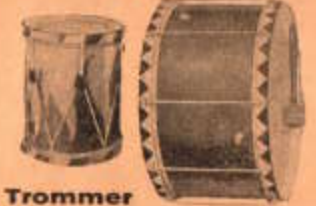

KASSETTER af brunt fibergap med tyv-tital i guld til »Spejderens Magasin« og »Spejdersport« .....

3,50

Tromme-, fløjte- og signalhornsmarcher .. 2,20