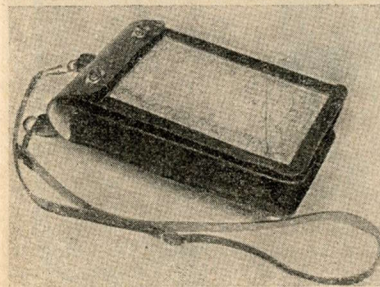

Spejderkorttasken

Oksehud med kvadreret celluloid 8,85

Patroljeførerkorttasken

med læderbagside, stropper til bælte og lang læderrem 12,85

Tropførerkorttasken

er uden sammenligning den bedste korttaske, der er fremstillet. Den har rum til kort og et ekstra stort rum til meldeblok o. lign. Der er elastiske stropper til blyant, kortmåler m. m. 24,50