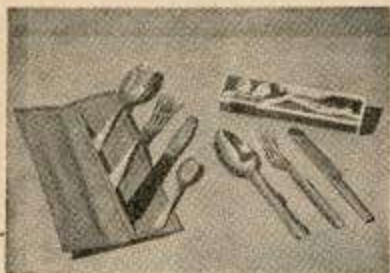

Spisebestik

findes i mange forskellige kvotletter og sammensætninger.

Ske og gaffel af aluminium, i pose	0,85
Ske, gaffel af aluminium — kniv af rustfrit stål — sammensat	4,85
Ske, gaffel og kniv — alt af rustfrit stål — sammensat	6,85 8,50
Ske, teske, gaffel og kniv — alt af rustfrit stål — i pose	9,85
Løse poser til spisegrejer	0,85 1,75
Alum. skeer og gaffer	0,50