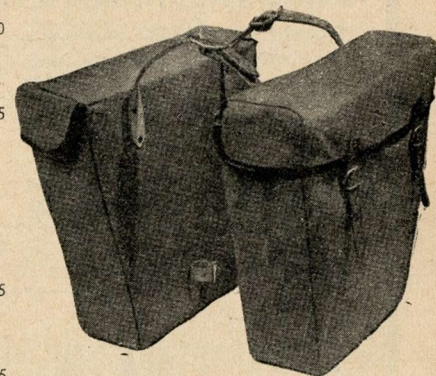

Pakremme

Prima kærnelæder: 50 cm: 0,85, 75 cm: 1,25
 100 cm: 1,75.

Gjordremme til fastspænding af bagage:
 80 cm: 1,15, 90 cm: 1,25, 100 cm: 1,35,
 110 cm: 1,45, 125 cm: 1,65, 150 cm: 1,85,
 200 cm: 2,25.

Bagageremmen »Hold fast«, patent anmeldt, dobbelt gummirem med 2 kroge 2,75

Skulderbeskyttere

- Svær filt med læderstropper 2,75
 Svær gjord med filt og læderstropper, pr. par 3,85
 Læder med filt, pr. par 5,35

Spejderkorttasken

Oksehud med kvadreret celluloid 8,85

Patroljeførerkorttasken

med læderbagside, stropper til bælte og lang læderrem 12,85

Tropførerkorttasken

er uden sammenligning den bedste korttaske, der er fremstillet. Den har rum til kort og et ekstra stort rum til meldeblok o. lign. Der er elastiske stropper til blyant, kortmåler m. m. 24,50