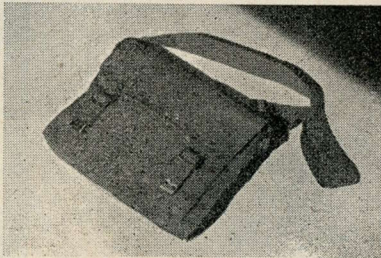

ÅLBORG

Købg. Hansgade 1. Telefon 8370

Depotet
har det

Bjergmeis, en meis for hele livet

Stor og rummelig med 3 udvendige lommer og indvendig lynlåslomme i låget. Rumindholdet kan reguleres med snører i siden. Fremstillet af prima army-dug. — Stærke bæregjorde med filtskulderbeskyttere. Remme og kaphing af ægte læder.

Khaki og grå
kr. 86,00

Den helt rigtige spejdertaske

syet af den kraftige engelske armé-webbing som de gode gamle »tommy haversack«, vi kendte før krigen. Khakifarvet og med 2 stropper i låget samt bred, kraftig bæregjord.