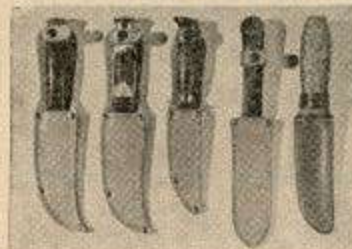

Spisebestik

findes i mange forskellige kvotletter og sammensætninger.

Ske og gaffel af aluminium, i pose	0,85
Ske, gaffel af aluminium — kniv af rustfrit stål — sammensat	4,85
Ske, gaffel og kniv — alt af rustfrit stål — sammensat	6,85 8,50
Ske, teske, gaffel og kniv — alt af rustfrit stål — i pose	9,85
Løse poser til spisegrejer	0,85 1,75
Alum. skeer og gaffer	0,50

Feltflasker

Aluminiumfeltflaske med skrueprop, stofhylster og karabinhage

1/2 l	3/4 l
14,50	17,85

Køkkengrejer

Patruljekøkkensæt, hessianhylster m. sieve, palætkniv, kørskrubbe, køkkenkniv, kartoffelkniv	12,85
Træsleve	0,60, 0,70, 0,95, 1,20
Palætkniv	1,50
Kartoffelkniv	0,85 1,50
Smørdåser, aluminium, m. glas og skrue-låg, schweiziske	3,50, 4,50
Løse glas	1,85 2,50
Smørdåser, plastic med glas	3,50
Krydderidåser, plastic	1,50
Theag med kade	1,25
Æghylstre	1,25
Madkasse, prima aluminium	1,65
Proviantboks, som tegningen	0,85
— 4 stk.	3,00

A B C D

E F G H I

K L M N O

P Q R S T U V

Den ideelle spejderdolk

10—11 holder sig skarp, og du kan skære brød, smøre og snitte med den, den er fremstillet af det fineste svenske stål og er med gennemgående klinger og svær læderskede.