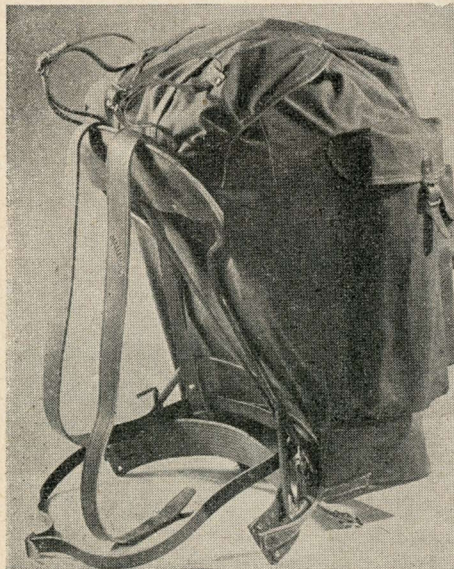

Svensk snorlås
til meis 1,50

Skuldertasker

- Grågrøn med gjordstropper 8,50
 Khaki med bred gjord 12,50
 Med kortrude, khaki eller grå 13,85
 Ny model med lukket kortrude, godkendt af korpset 17,50
 Vi har også mange tasker til specielle formål — f. eks. med 2 ekstra lommer og lynlåse 23,85