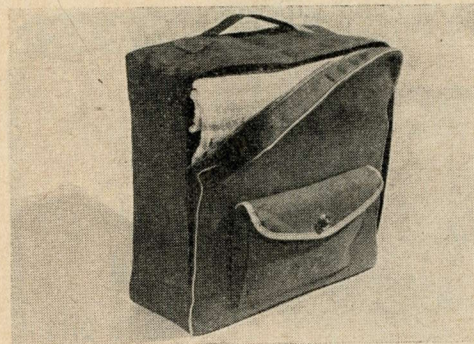

Orig. eng. skuldertaske, khakifarvet med gjord — godkendt af korpset 9,60
Fås også med spejderlilje 10,60

Dobbelttaske med 2 store rum — kompaslomme og blyantholdere samt indvendig kortrude og lynlås på klappen 24,50

Arkitektasken har alle tænkelige raffinementer — 3 store rum + ekstra lomme og lynlås — den skal ses — den er rigtig 33,50

Styrtasker med metalkroge og bøjle samt håndtag, 23x40x12 cm 23,85