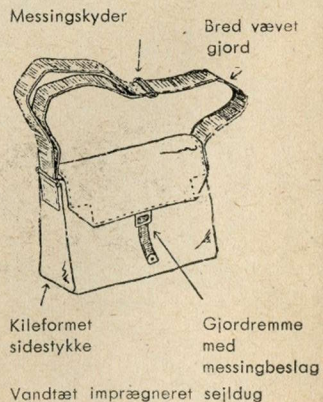

Orig. eng. skuldertaske, khakifarvet med gjord — godkendt af korpset 9,60
Fås også med spejderlilje 10,60

Dobbelttaske med 2 store rum — kompaslomme og blyantholdere samt indvendig kortrude og lynlås på klappen 24,50

Arkitektasken har alle tænkelige raffinementer — 3 store rum + ekstra lomme og lynlås — den skal ses — den er rigtig 33,50

Styrtasker med metalkroge og bøjle samt håndtag, 23x40x12 cm 23,85