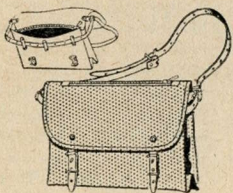

Bæltetaske, passer lige til søndagsfrokosten 0,85
Aluminiums madkasse hertil 1,65

1. **Vandretaske**, norsk model, med 2 rum lynlåst, grå — se tegningen 12,75
   Vandretaske med 2 rum + indvendig lomme samt i klappen rum lukket med lynlås 21,50